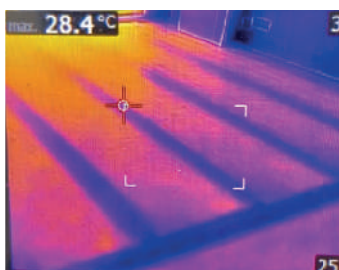

TOEPASBAAR:
DIRECT ONDER
WARMTE
DOORLAATBARE
VLOERAFWERKING

- ✓ Laminaat
- ✓ PVC
- ✓ Plavuizen
- ✓ Gietvloer
- ✓ Tapijt (tegels)
- ✓ Linoleum

WARMTEBEELDOPNAME