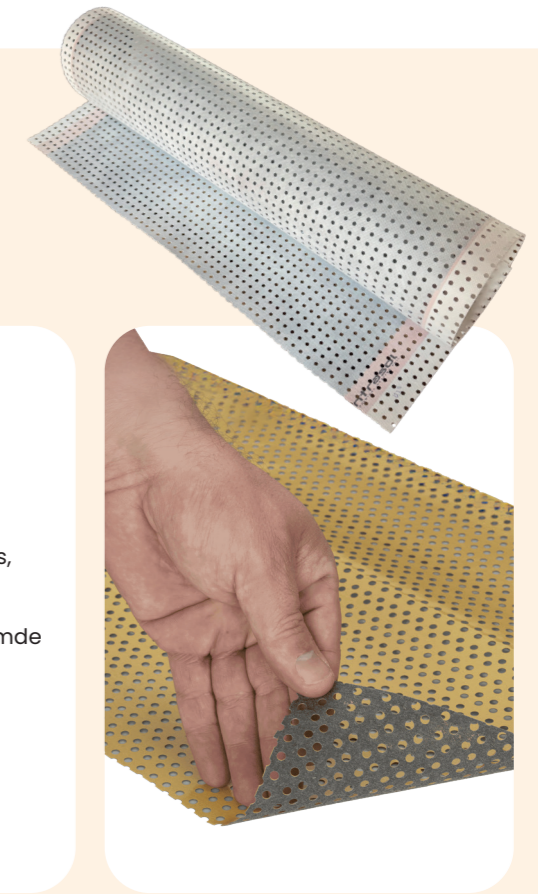

Zelfklevende verwarming

- ✓ Werkt op 24V/34V
- ✓ Naadloos onder tegels, egaline en stucwerk.
- ✓ Ontworpen voor verlijmd toepassing.
- ✓ Voor plafond-, wand- en vloerverwarming.